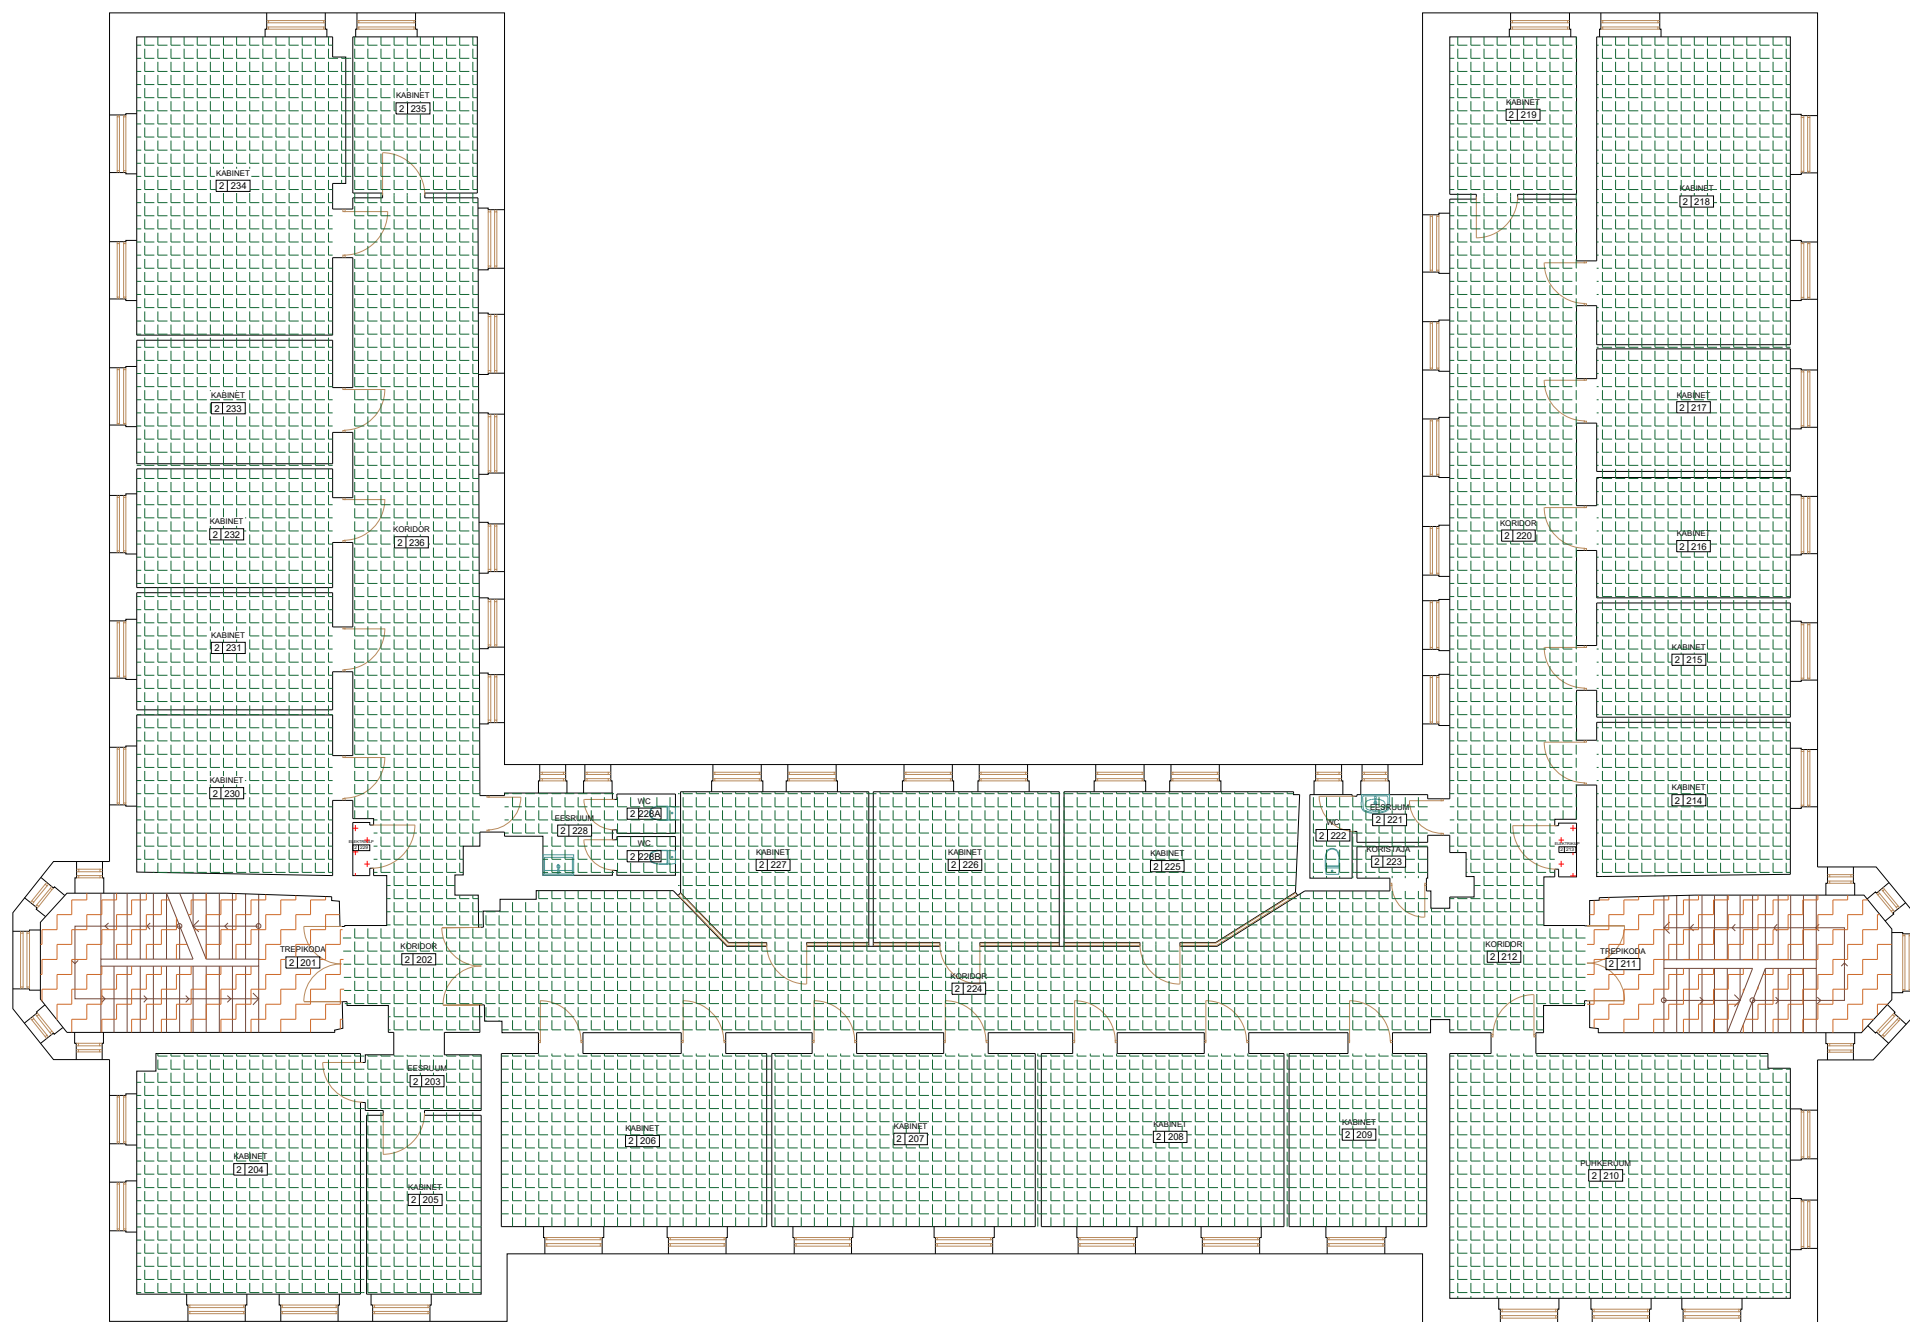

Tatari 39 Peamaja 02 korrus

Legend

Konkurentsiamet

Vertikaalsete ühendusteede pind

Tehnopind